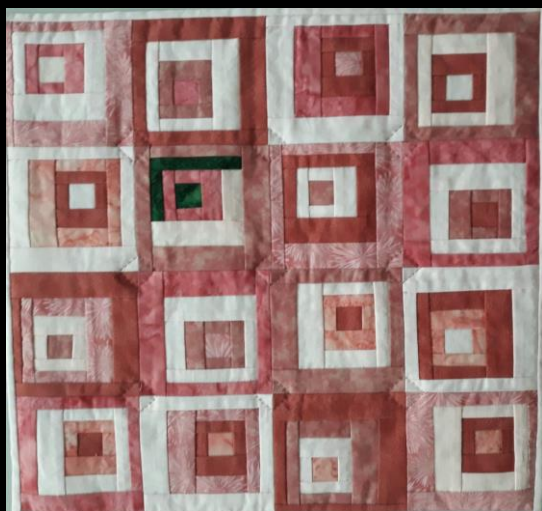

Expo « Animaux sauvages et fantastiques »
Du 26 novembre au 19 décembre
vernissage le 27 novembre à 19h
Quilting Bee : samedi 21 mars de 10h-17h
Repas du club : vendredi 5 juin à 19h

Retrouvez ce programme et les fournitures sur le site <http://www.christinemoulin.fr>.